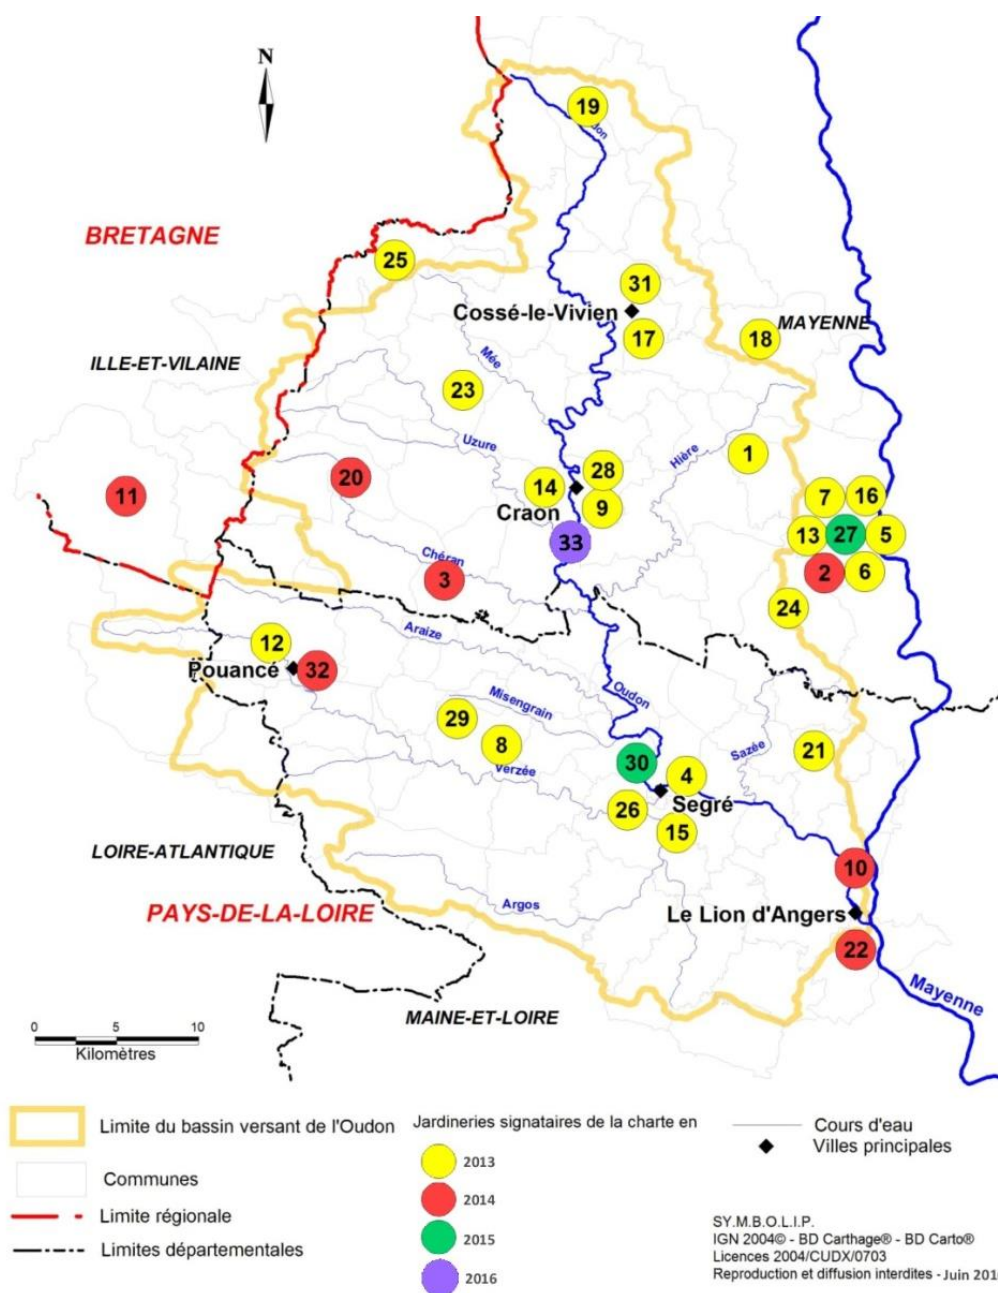

Enseignes de la charte « Jardiner au naturel, ça coule de source ! »

- | | |
|--|--|
| <ol style="list-style-type: none"> 1. Agrial – Marigné Peuton 2. AMC Nature – Château-Gontier 3. Bricomarché – Renazé 4. Bricomarché – Ste Gemmes d’Andigné 5. Bricomarché – Saint Fort 6. Espace Emeraude - Saint Fort 7. Espace Terrena – Château-Gontier 8. Espace Terrena – Combrée 9. Espace Terrena – Craon 10. Espace Terrena – Le Loin d’Angers 11. Espace Terrena – Martigné Ferchaud 12. Espace Terrena – Pouancé 13. Gamm Vert – Azé 14. Gamm Vert – Craon 15. Gamm Vert – Ste Gemmes d’Andigné 16. Gamm Vert Village – Azé | <ol style="list-style-type: none"> 17. Gamm Vert Village – Cossé le Vivien 18. Gamm Vert Village – Quelaines St Gault 19. Gamm Vert Village – Ruillé le Gravelais 20. Gamm Vert Village – Saint Aignan sur Roë 21. Gamm Vert Village – Saint Martin du Bois 22. Godicheau Horticulture – Le Lion d’Angers 23. Magasin CAM – Ballots 24. Magasin CAM – Chemazé 25. Magasin CAM – Cuillé 26. Magasin CAM – Ste Gemmes d’Andigné 27. Maison Point Vert – Château Gontier 28. Maison Point Vert – Craon 29. Pelé Agri Conseil – Combrée 30. Pépinière Malinge – Segré 31. Point Vert – Cossé le Vivien 32. Tout faire matériaux – Pouancé 33. Espace Emeraude – Craon |
|--|--|