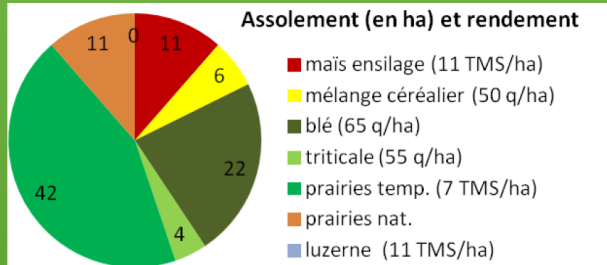

❖ Présentation de l'exploitation d'Isabelle et Rodolphe DOINEAU

EARL DES DORINES à BOUÈRE

95 ha de S.A.U. avec un parcellaire morcelé
(45 ha d'îlots autour des bâtiments)

Chiffres 2014 :

53 vaches laitières (Prim'holstein) pour 420 765 litres produits
66,8% de SFP dans la S.A.U.

Réflexions sur une évolution de système depuis 2010
avec le réseau CIVAM Agriculture Durable

➤ En misant sur l'herbe ils économisent
43€/1000L en 2 ans !