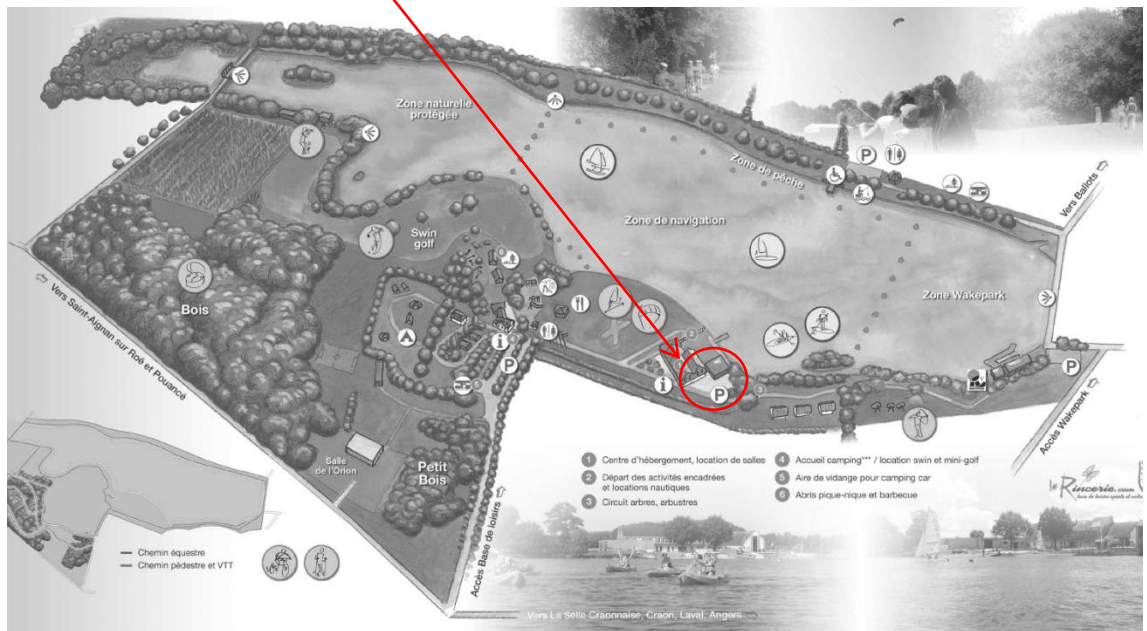

### EARL DES DORINES à BOUÈRE

95 ha de S.A.U. avec un parcellaire morcelé  
(45 ha d'îlots autour des bâtiments)

#### Chiffres 2014 :

53 vaches laitières (Prim'holstein) pour 420 765 litres produits  
66,8% de SFP dans la S.A.U.

Réflexions sur une évolution de système depuis 2010  
avec le réseau CIVAM Agriculture Durable

## Plan d'accès

### Base de Loisirs de La Rincerie

53800 La Selle-Craonnaise  
(suivre le lieu-dit La Hugerie)

Évènement gratuit  
et ouvert à tous !

Organisation : Syndicat Mixte du Bassin de l'Oudon pour  
la Lutte contre les Inondations et les Pollutions